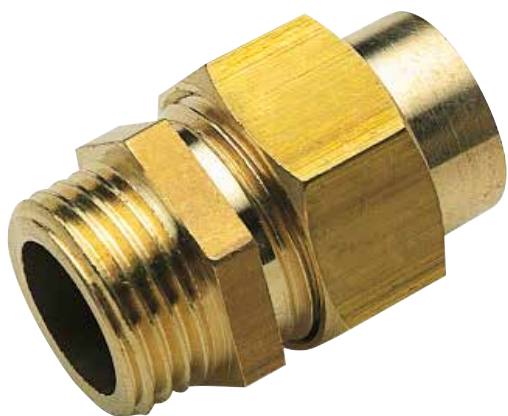

Référence : **595-25-26**

RACCORD UNION DROIT LAITON 3 PIÈCES À PORTÉE SPHERO-CONIQUE MÂLE Ø25-26/34 - 341

**DESCRIPTION**

Mâle 26/34 - Diamètre Ø25